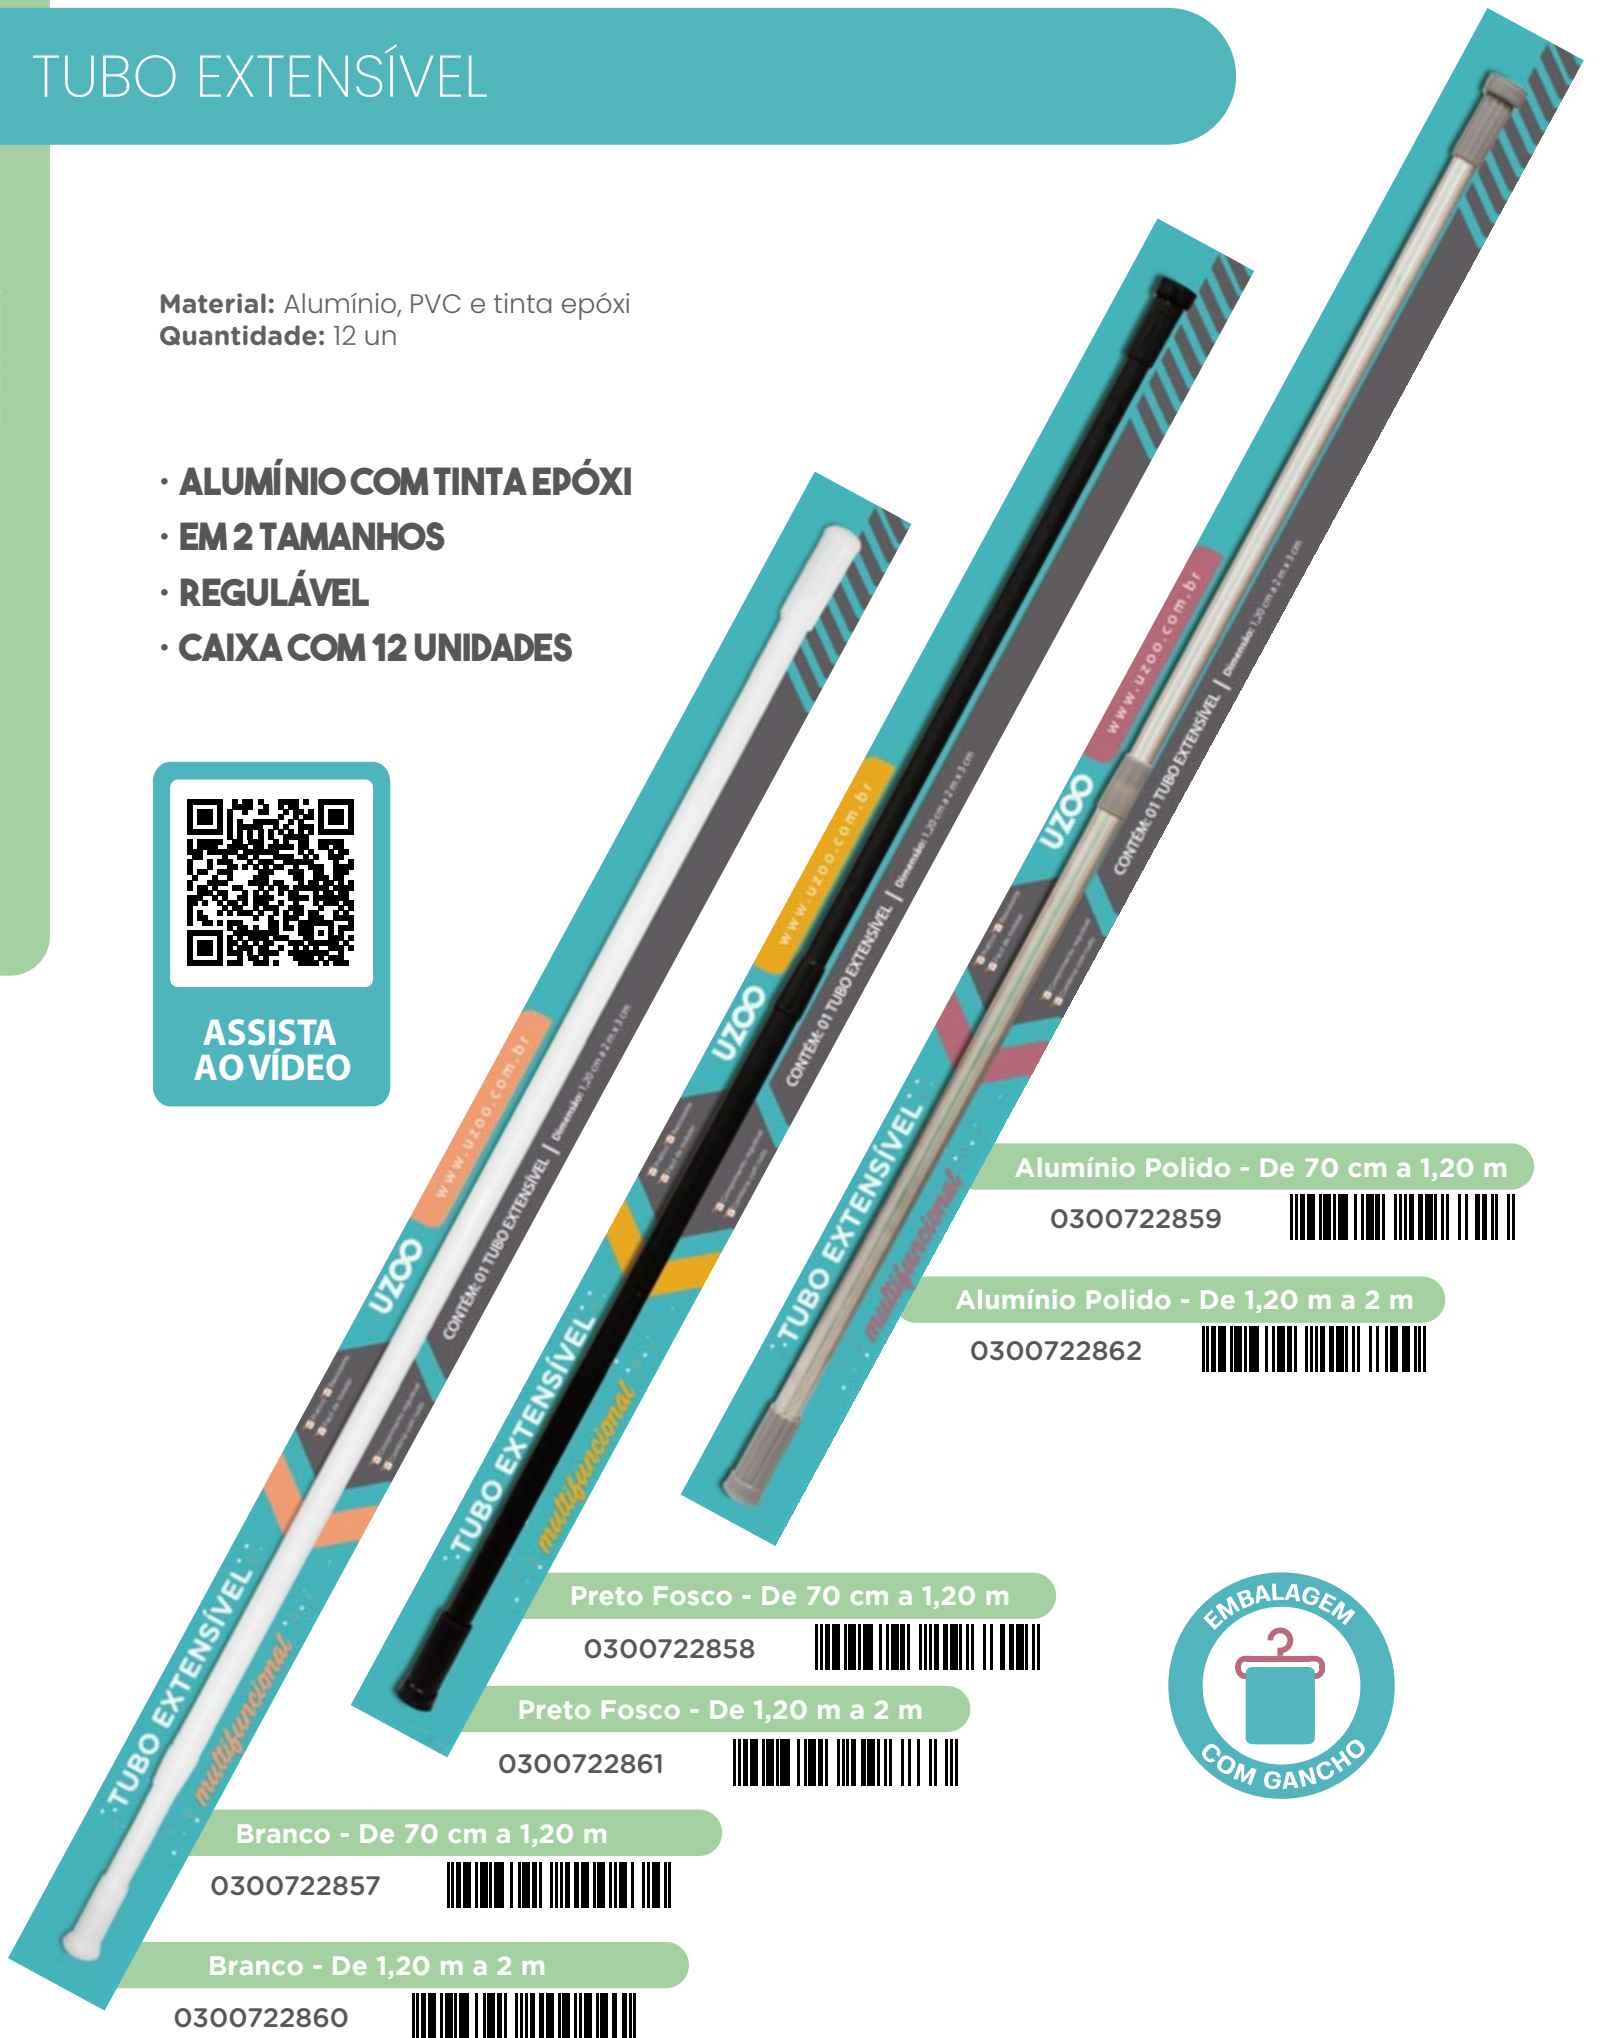

TUBO EXTENSÍVEL

BANHEIRO

Material: Alumínio, PVC e tinta epóxi

Quantidade: 12 un

- ALUMÍNIO COM TINTA EPÓXI
- EM 2 TAMANHOS
- REGULÁVEL
- CAIXA COM 12 UNIDADES

ASSISTA
AO VÍDEO

Alumínio Polido - De 70 cm a 1,20 m

0300722859

Alumínio Polido - De 1,20 m a 2 m

0300722862

Preto Fosco - De 70 cm a 1,20 m

0300722858

Preto Fosco - De 1,20 m a 2 m

0300722861

Branco - De 70 cm a 1,20 m

0300722857

Branco - De 1,20 m a 2 m

0300722860