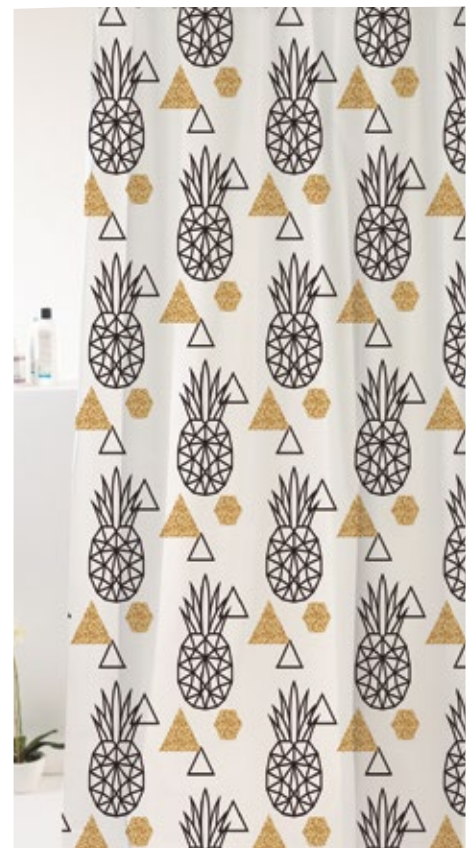

0300722905