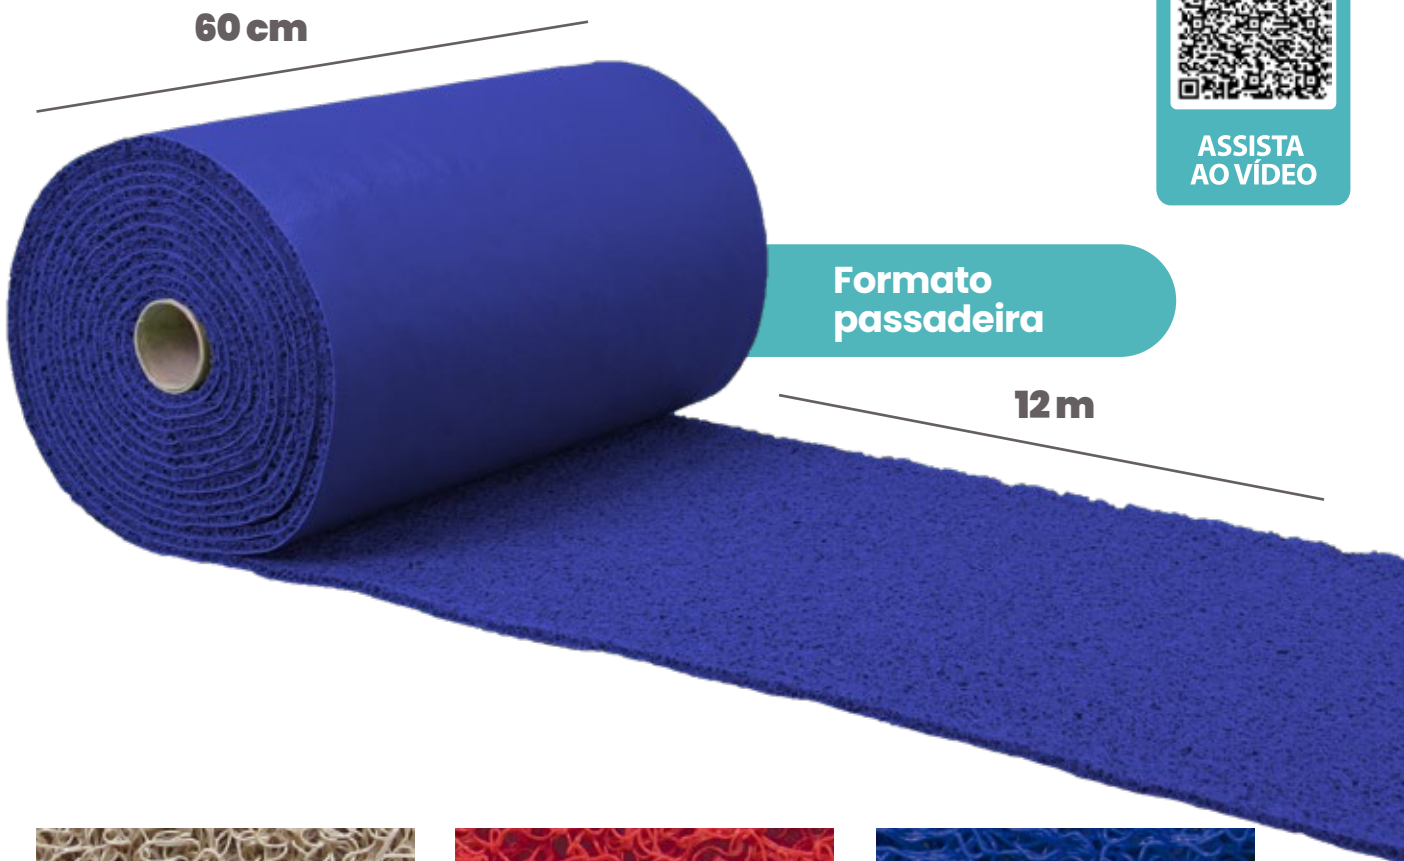

0300722523 • Bege