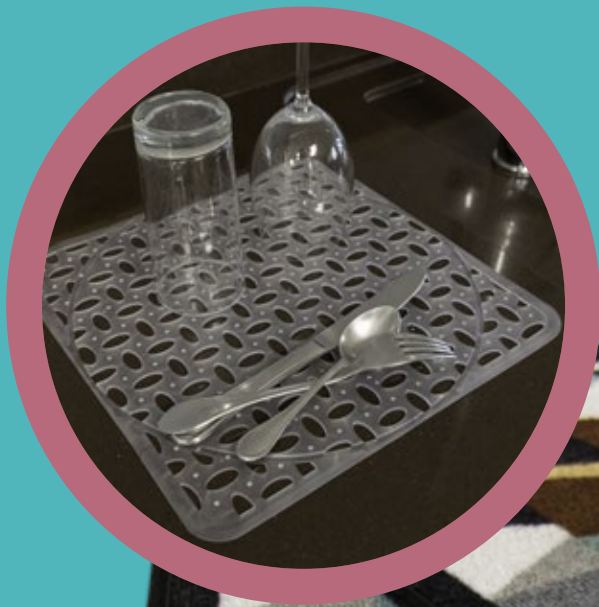

UZOO

Cozinha

📷 f 📺 /uzoo

JOGO DE COZINHA 3 PEÇAS

COZINHA

Material: Poliamida (nylon) / Base: Látex
Quantidade: 3 jogos

- **ALTA RESISTÊNCIA**
- **ANTIDERRAPANTE**
- **FÁCIL DE LIMPAR**
- **INIBE FUNGOS**

0300723118 • 1 peça: 1,10 m x 36 cm / 2 peças: 60 cm x 36 cm