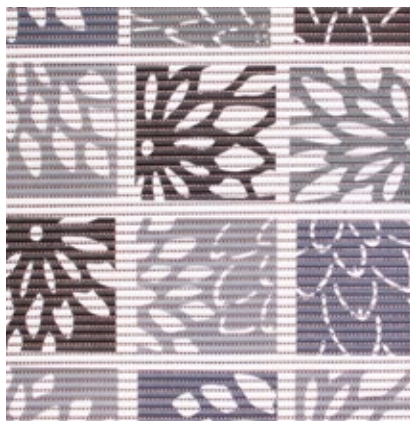

43 cm • 0300722659

Tamanho: 15 m
Material: PVC e Poliéster

Espessura: 4,3 ~ 4,5 mm
Gramatura: 780 ~ 800 g/m²

43 cm • 0300722661

43 cm • 0300711741

43 cm • 0300722667

43 cm • 0300722664

43 cm • 0300722658