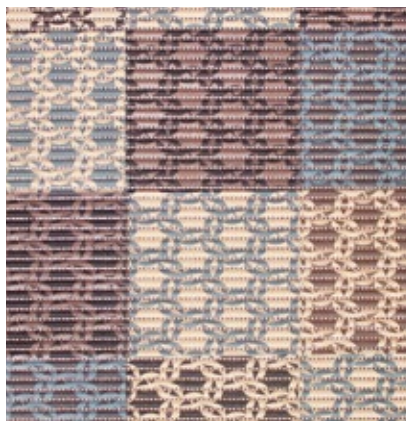

43 cm • 0300722659

Tamanho: 15 m
Material: PVC e Poliéster

Espessura: 4,3 ~ 4,5 mm
Gramatura: 780 ~ 800 g/m²

43 cm • 0300722661

43 cm • 0300711741

43 cm • 0300722667

43 cm • 0300722664

43 cm • 0300722658