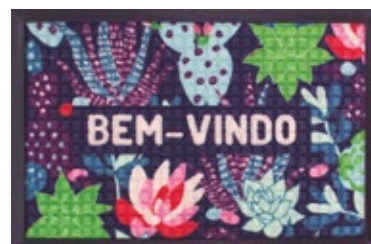

0300722693