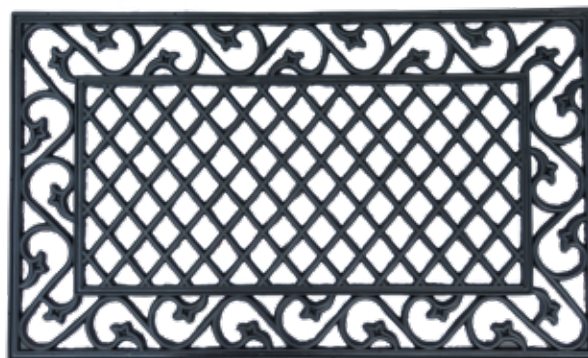

Material: 100% Borracha**Quantidade:** 3 un

0300723280 • Dots • 60 x 40 cm

0300723281 • Dots • 60 x 40 cm

0300723282 • Dots • 60 x 40 cm

0300723283 • Dots • 60 x 40 cm

0300723278 • Garden • 75 x 45 cm

0300723279 • Garden • 75 x 45 cm

TAPETE FENICE DESIGN

TAPETES

Tamanho: 60 x 40 cm
Material: Polipropileno / Base: Borracha
Quantidade: 3 un

- DIVERSAS CORES E TEXTURAS
- RETENÇÃO DE ÁGUA E SUJEIRA
- ANTIDERRAPANTE

0300723275

0300723276

0300723277