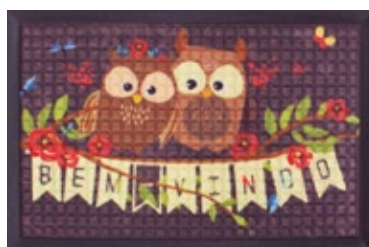

0300722694