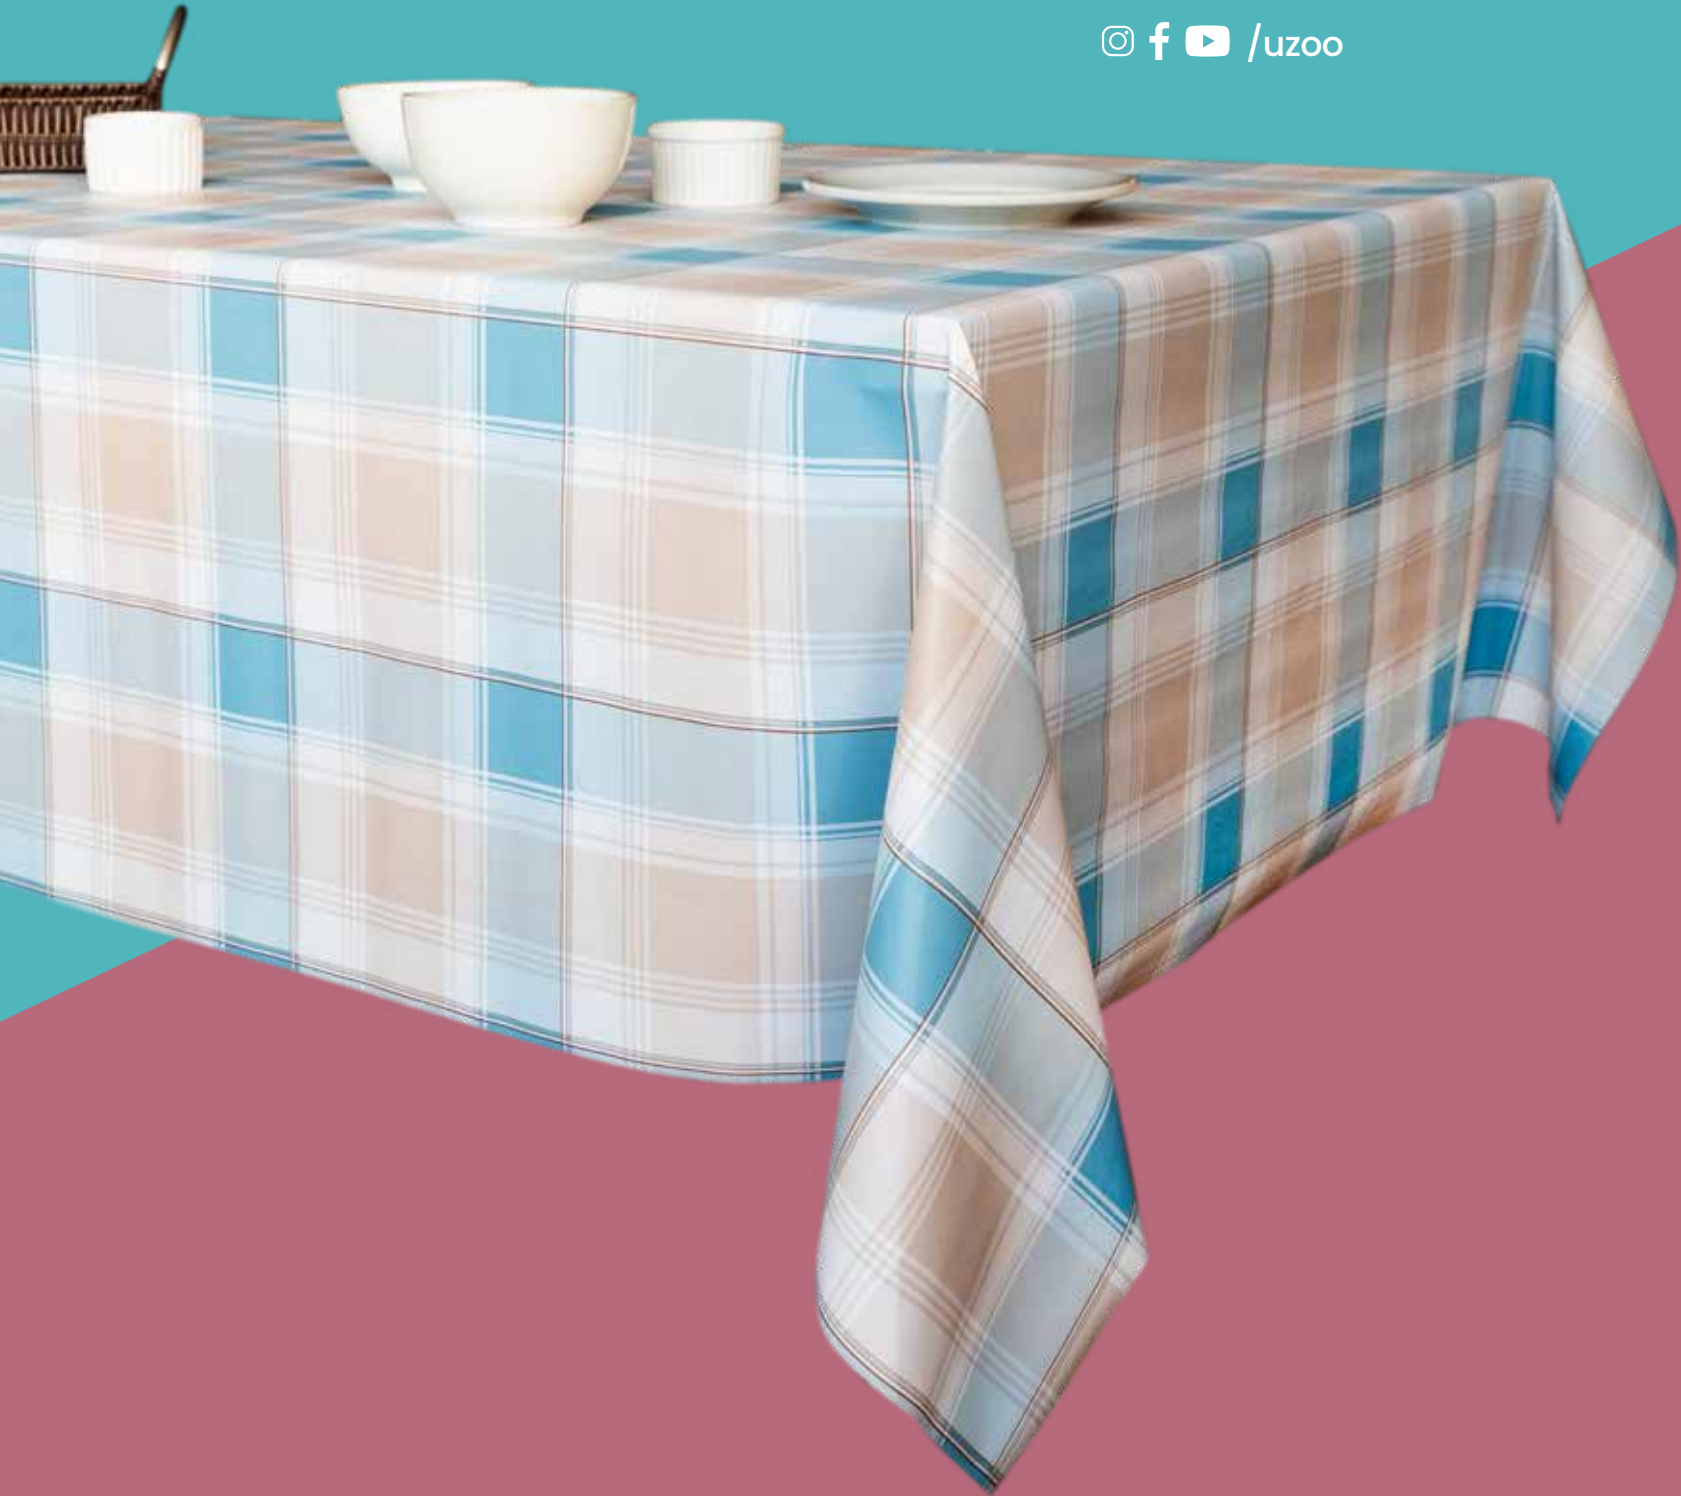

JULHO 2024 • ED. 10

UZOO

Toalhas

📷 f 📺 /uzoo

TOALHA CASUAL

LANÇAMENTO

Tamanho: 1,40 m x 30 m
Material: PVC / Base: Poliéster
Espessura: 0,08 mm
Gramatura: 142 g/m²

LANÇAMENTO