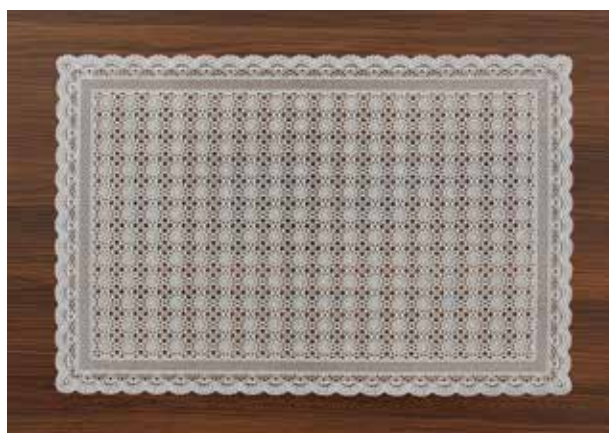

0300710892