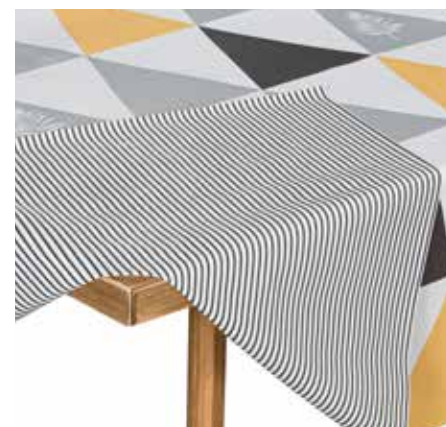

0300711995