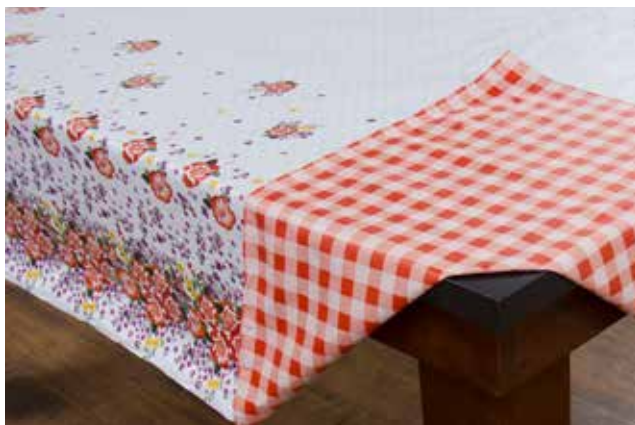

Tamanho: 1,40 m x 30 m
Material: PVC
Espessura: 0,19 mm
Gramatura: 226 g/m²

0300711405