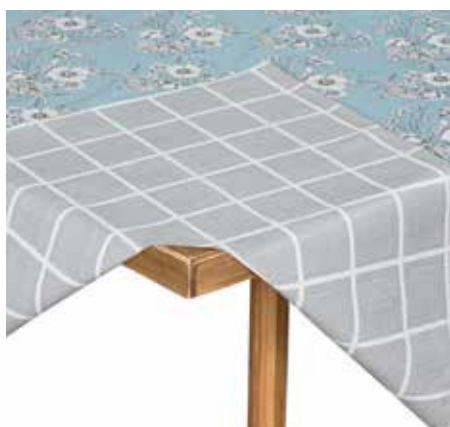

0300711906

0300711907

0300711905

TOALHA DUPLA FACE

Tamanho: 1,40 m x 30 m
Material: PVC
Espessura: 0,19 mm
Gramatura: 226 g/m²

0300711990

0300711991

0300711992