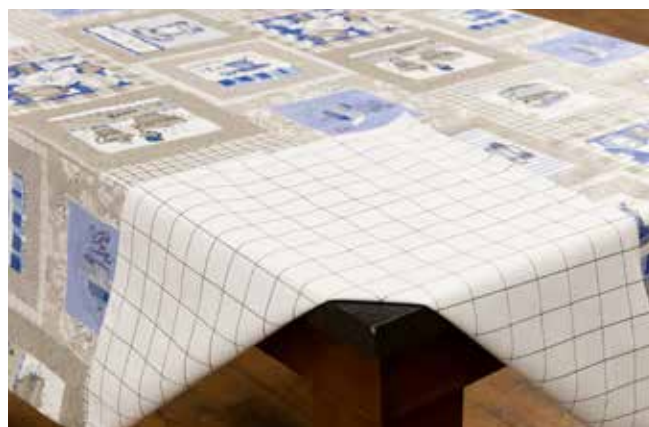

0300711893