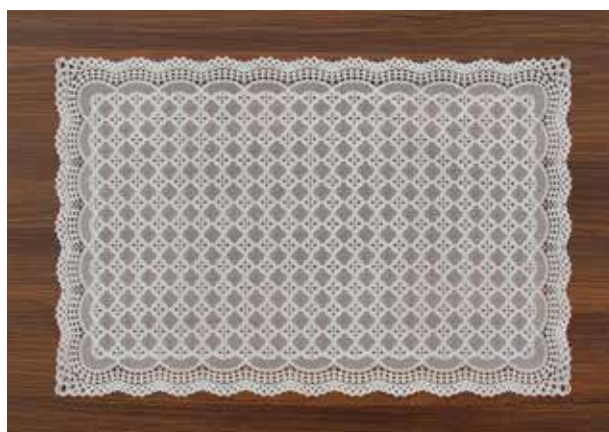

53 cm x 20 m

(ROLO C/ 72 UN)

0300711654

0300710892

0300710893

DESTACÁVEL