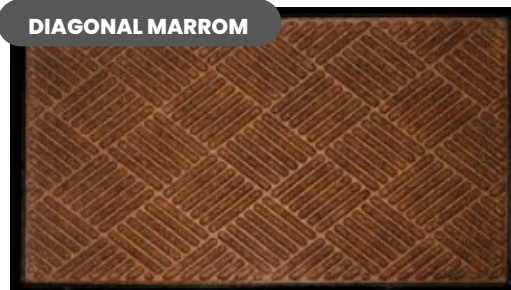

DIAGONAL MARROM