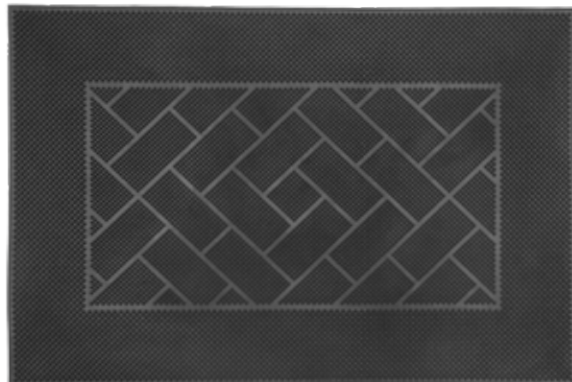

## CAPACHO BORRACHA

**Material:** 100% Borracha**Quantidade:** 3 un

TAPETES

0300723280 • Dots • 60 x 40 cm

0300723281 • Dots • 60 x 40 cm

0300723282 • Dots • 60 x 40 cm

0300723283 • Dots • 60 x 40 cm

0300723278 • Garden • 75 x 45 cm