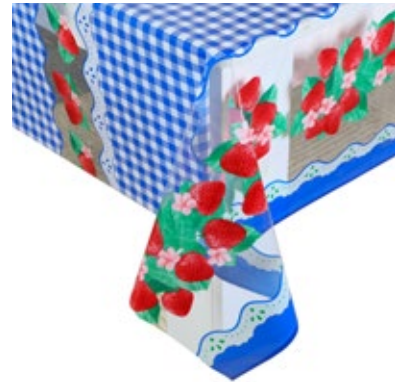

## TOALHA TRANSPARENTE ESTAMPADA

**Tamanho:** 1,40 m x 30 m**Material:** PVC**Espessura:** 0,10 mm**Gramatura:** 125 g/m<sup>2</sup>

0300712028

0300712190

0300712030

0300712031

0300712032

0300712033