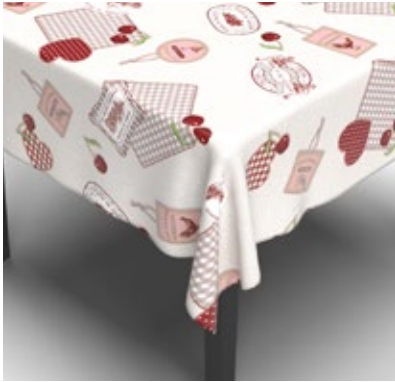

0300711978