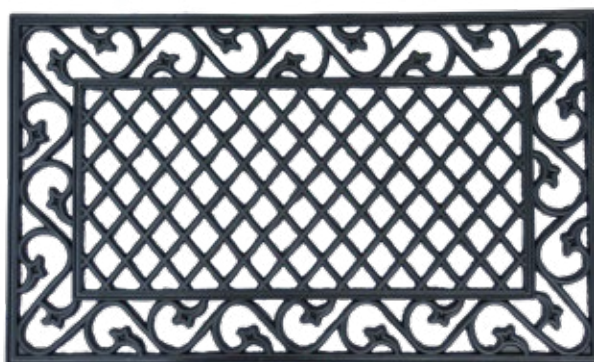

## CAPACHO BORRACHA

**Material:** 100% Borracha**Quantidade:** 3 un

TAPETES

0300723280 • Dots • 60 x 40 cm

0300723281 • Dots • 60 x 40 cm

0300723282 • Dots • 60 x 40 cm

0300723283 • Dots • 60 x 40 cm

0300723278 • Garden • 75 x 45 cm