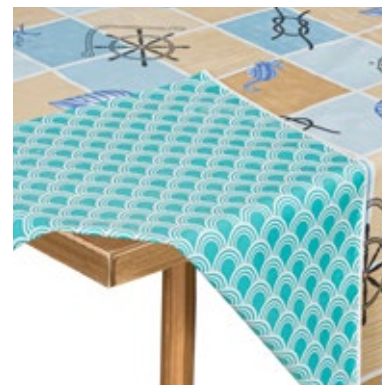

## TOALHA DUPLA FACE

**Tamanho:** 1,40 m x 30 m**Material:** PVC**Espessura:** 0,18 mm**Gramatura:** 248 g/m<sup>2</sup>

TOALHAS

0300711990

0300711991

0300711992

0300711993

0300711994