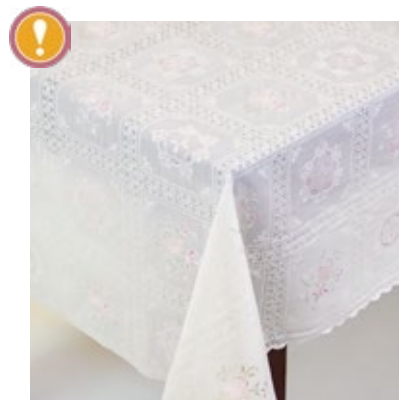

TOALHA CROCHÊ COLORIDO

Tamanho: 1,38 m x 20 m

Material: PVC

Os desenhos que remetem às toalhas de crochê tradicional, na versão colorida.