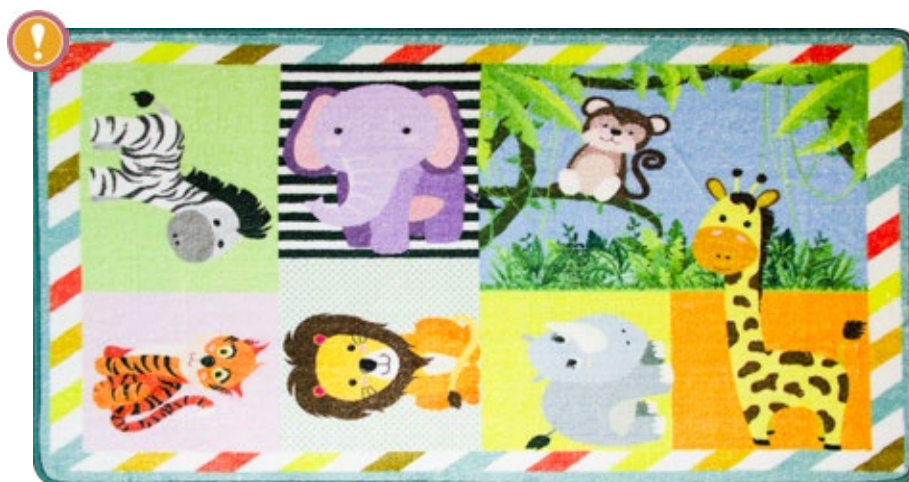

# TAPETE INFANTIL SMART KIDS

**Tamanho:** 1,10 m x 0,57 m  
**Material:** Poliamida (nylon) / Base: Látex  
**Quantidade:** 3 un

- TOQUE MACIO
- ESTAMPAS LÚDICAS
- RESISTENTE
- FÁCIL DE LIMPAR

0300722714