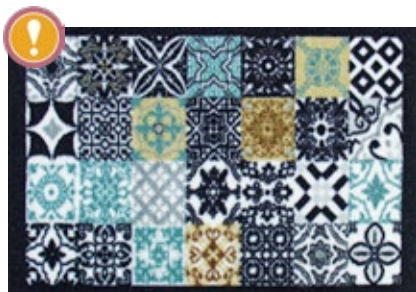

## TAPETE DE ENTRADA NYLON

Feito na  
TURQUIA

**Tamanho:** 60 cm x 40 cm  
**Material:** Poliamida / Base: Látex  
**Quantidade:** 3 un

- ANTIDERRAPANTE
- INIBE FUNGOS
- ALTA RESISTÊNCIA

0300723105 • 60 cm x 40 cm