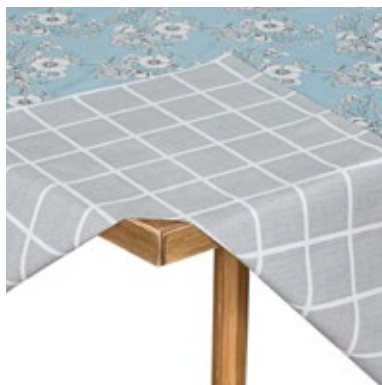

## TOALHA DUPLA FACE

**Tamanho:** 1,40 m x 30 m**Material:** PVC**Espessura:** 0,18 mm**Gramatura:** 248 g/m<sup>2</sup>

TOALHAS

0300711990

0300711991

0300711992

0300711993

0300711994