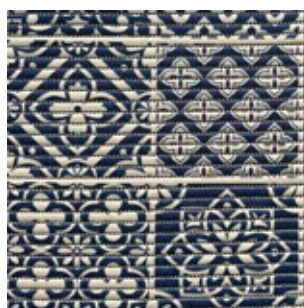

ASSISTA
AO VÍDEO

0300711732

DUNA SOFT

Tamanho: 15 m
Material: PVC e Poliéster
Espessura: 5 ~ 5,5 mm
Gramatura: 880 g/m²

- **ANTIMOFO**
- **RECICLÁVEL**
- **DUNA EM METRO**
- **ABSORÇÃO DE IMPACTO**

43 cm • 0300712039