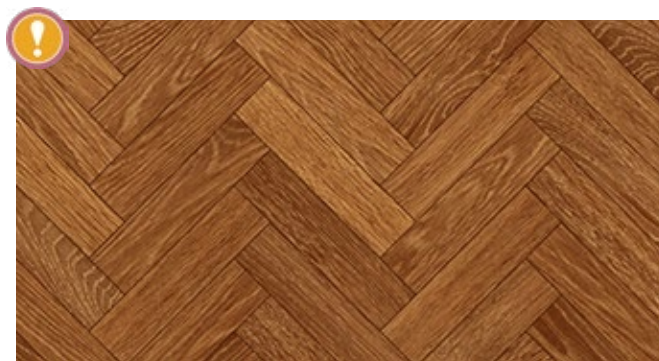

0300711849 • Brilho