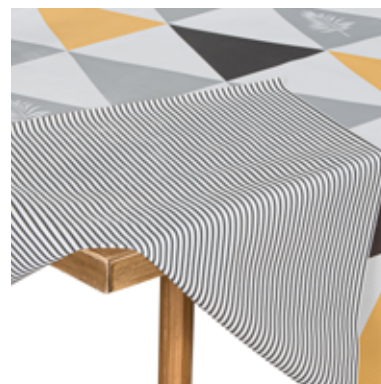

0300711995