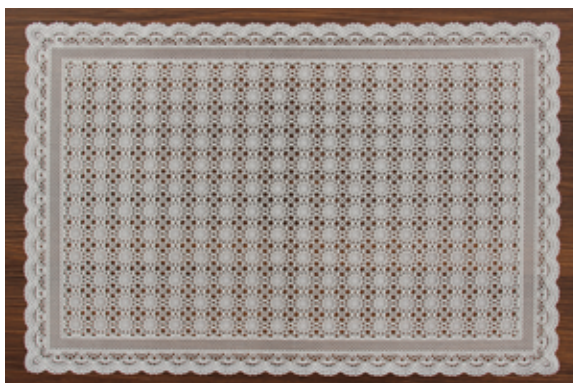

Quantidade: Rolo c/ 72 un

- ALTA RESISTÊNCIA
- FÁCIL DE LIMPAR
- MAIS PRATICIDADE
- ELEGÂNCIA

TOALHAS

53 cm x 20 m
(ROLO C/ 72 UN)

0300711654

0300710892

0300710893

DESTACÁVEL