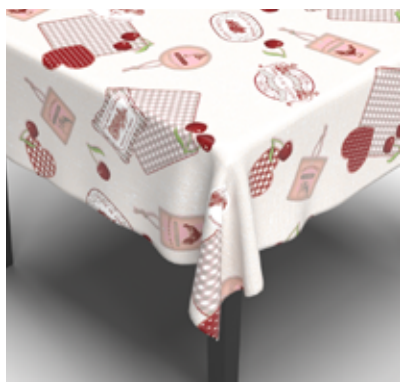

0300711978