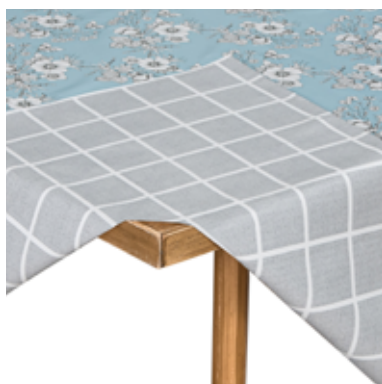

TOALHA DUPLA FACE

Tamanho: 1,40 m x 30 m

Material: PVC

Espessura: 0,18 mm

Gramatura: 248 g/m²

TOALHAS

0300711990