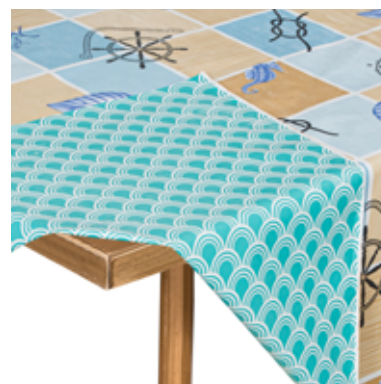

0300711905

TOALHA DUPLA FACE

Tamanho: 1,40 m x 30 m**Material:** PVC**Espessura:** 0,18 mm**Gramatura:** 248 g/m²

TOALHAS

0300711990

0300711991

0300711992

0300711993