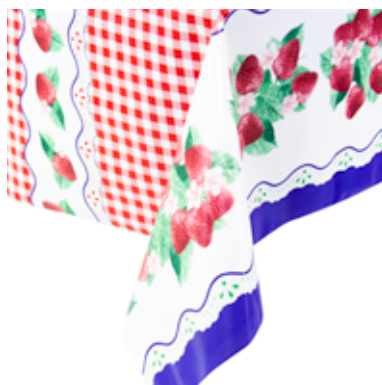

0300711680