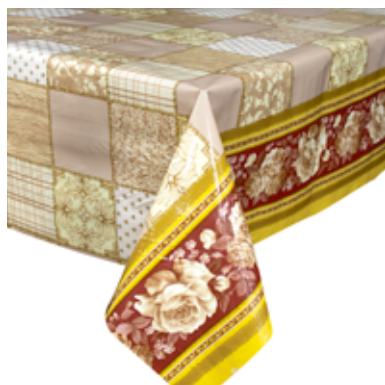

0300711364