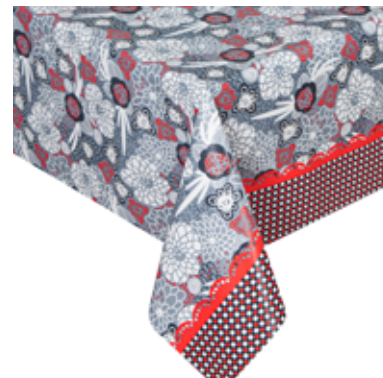

0300712004